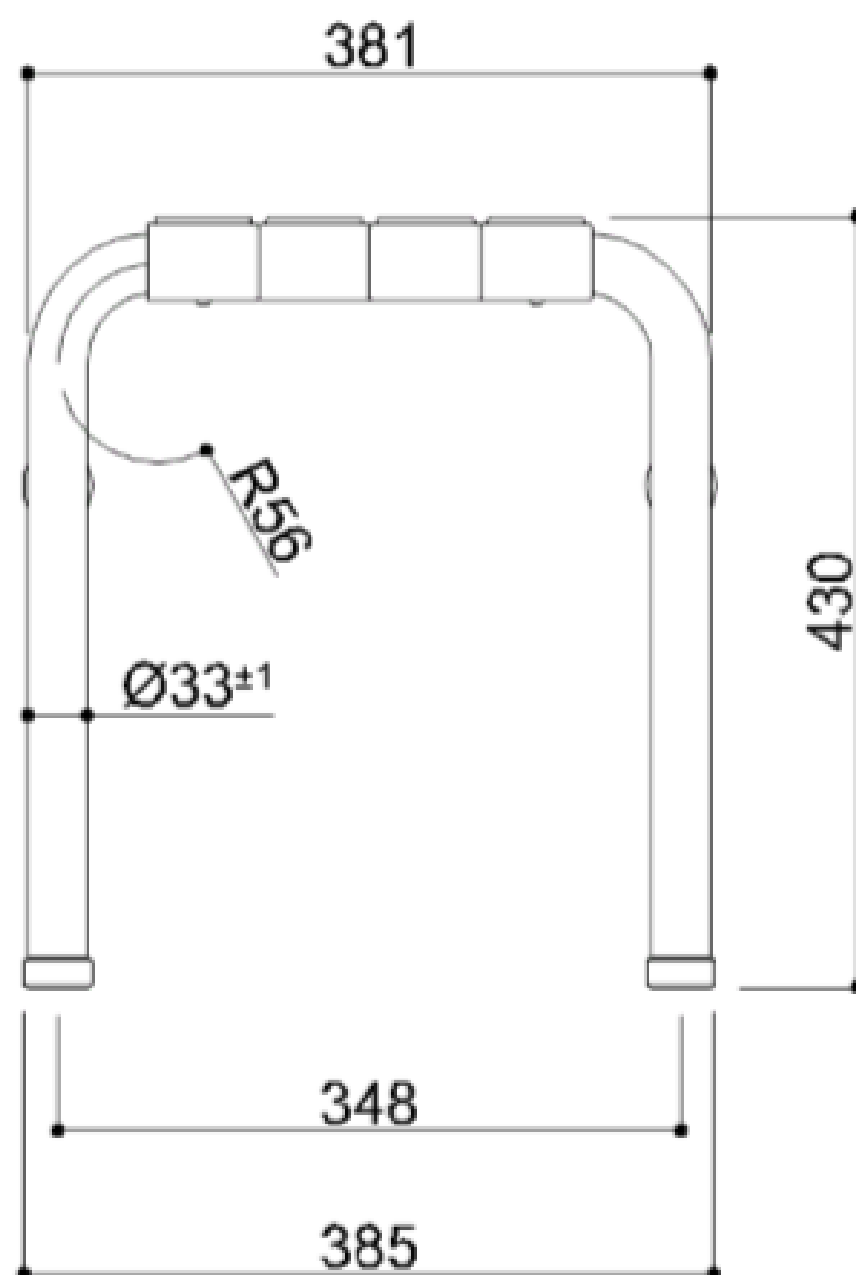

TUBOCOLOR TABOURET DE DOUCHE

Tabouret avec une structure en acier galvanisé, recouvert de vinyle antidérapant qui est doux et chaud au toucher. Lattes en nylon vinyle antimicrobien. Disponible en différentes couleurs.

- Convient pour un poids utilisateur à 150 kg
- Dimensions : AxBxC 385x334x430 (30)
385x380x430 (60)

- Couleurs disponibles : 
B1 D2 D4 I1 I2 P4 R7 W1 Y3

TUBOCOLOR TABOURET DE DOUCHE

Artn°	AxBxC (mm)	Poids	Charge
G01JDS30xx	385x334x430	5.70	150
G01JDS60xx	385x380x430	5.70	150

TUBOCOLOR TABOURET DE DOUCHE

Hakoma
sanitair