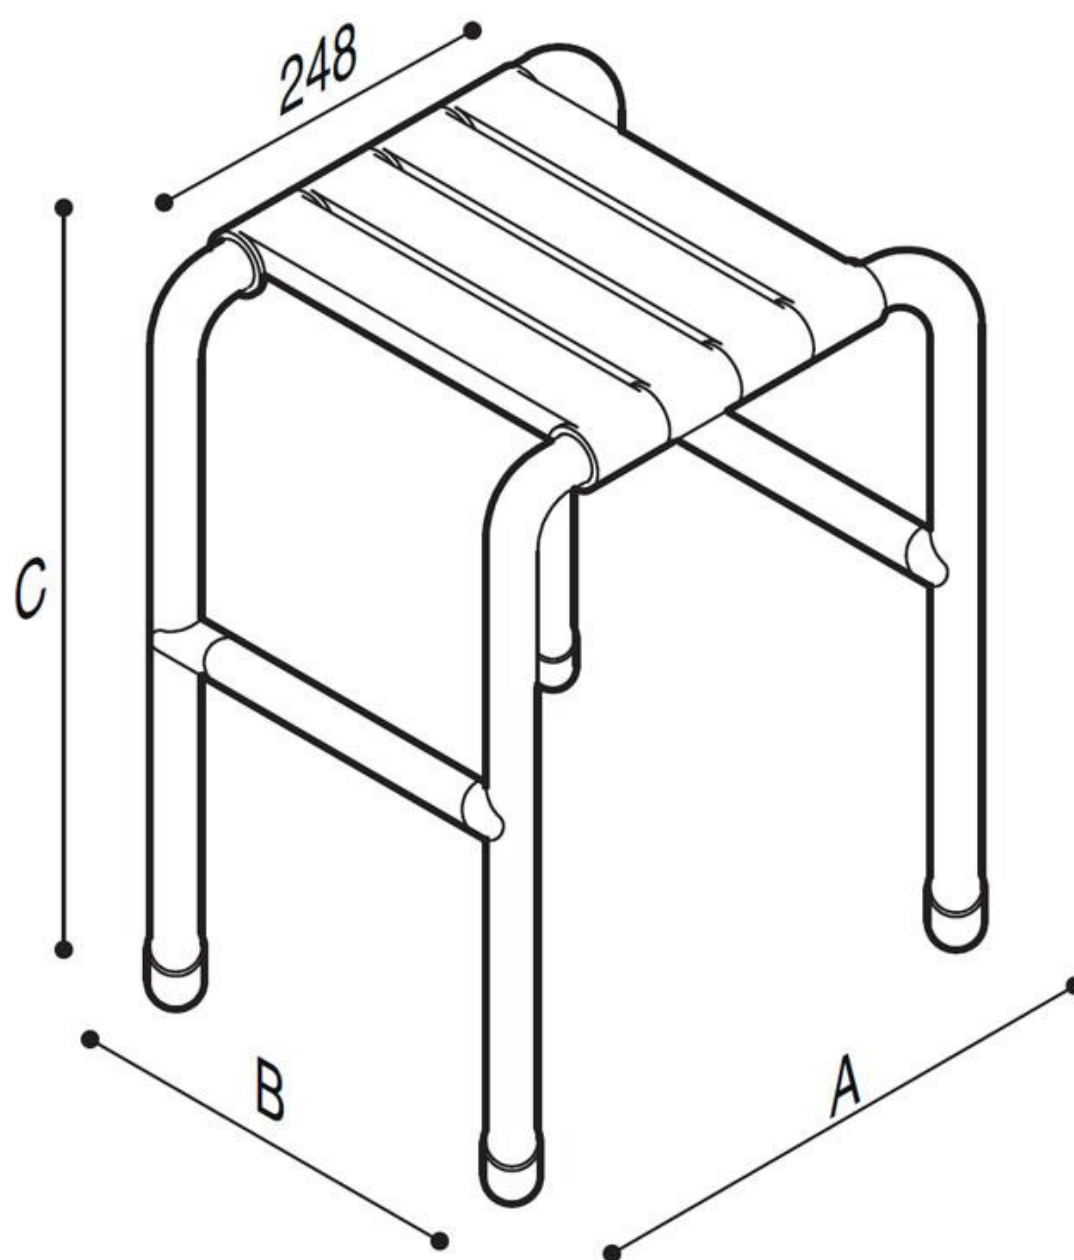

TUBOCOLOR TABOURET DE DOUCHE

Tabouret avec une structure en acier galvanisé, recouvert de vinyle antidérapant qui est doux et chaud au toucher. Lattes en nylon vinyle antimicrobien. Disponible en différentes couleurs.

- Convient pour un poids utilisateur à 150 kg
- Dimensions : AxBxC 385x334x430 (30)
385x380x430 (60)

- Couleurs disponibles : 
B1 D2 D4 I1 I2 P4 R7 W1 Y3

TUBOCOLOR TABOURET DE DOUCHE

Artn°	AxBxC (mm)	Poids	Charge
G01JDS30xx	385x334x430	5.70	150
G01JDS60xx	385x380x430	5.70	150

TUBOCOLOR TABOURET DE DOUCHE

Hakoma
sanitair