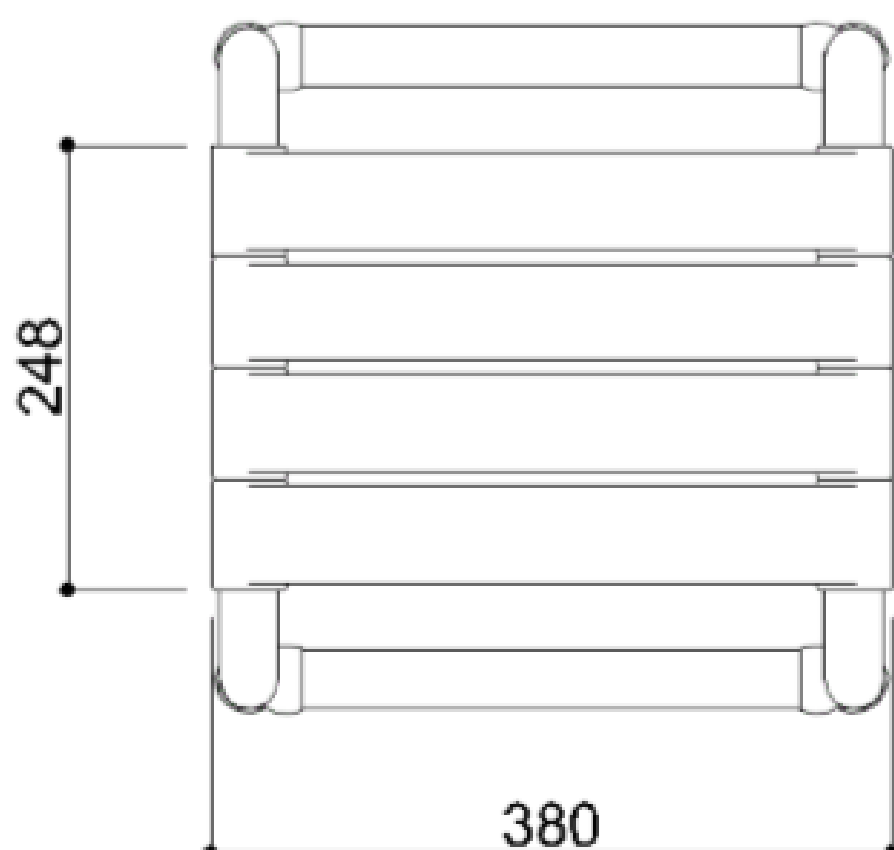

TUBOCOLOR TABOURET DE DOUCHE